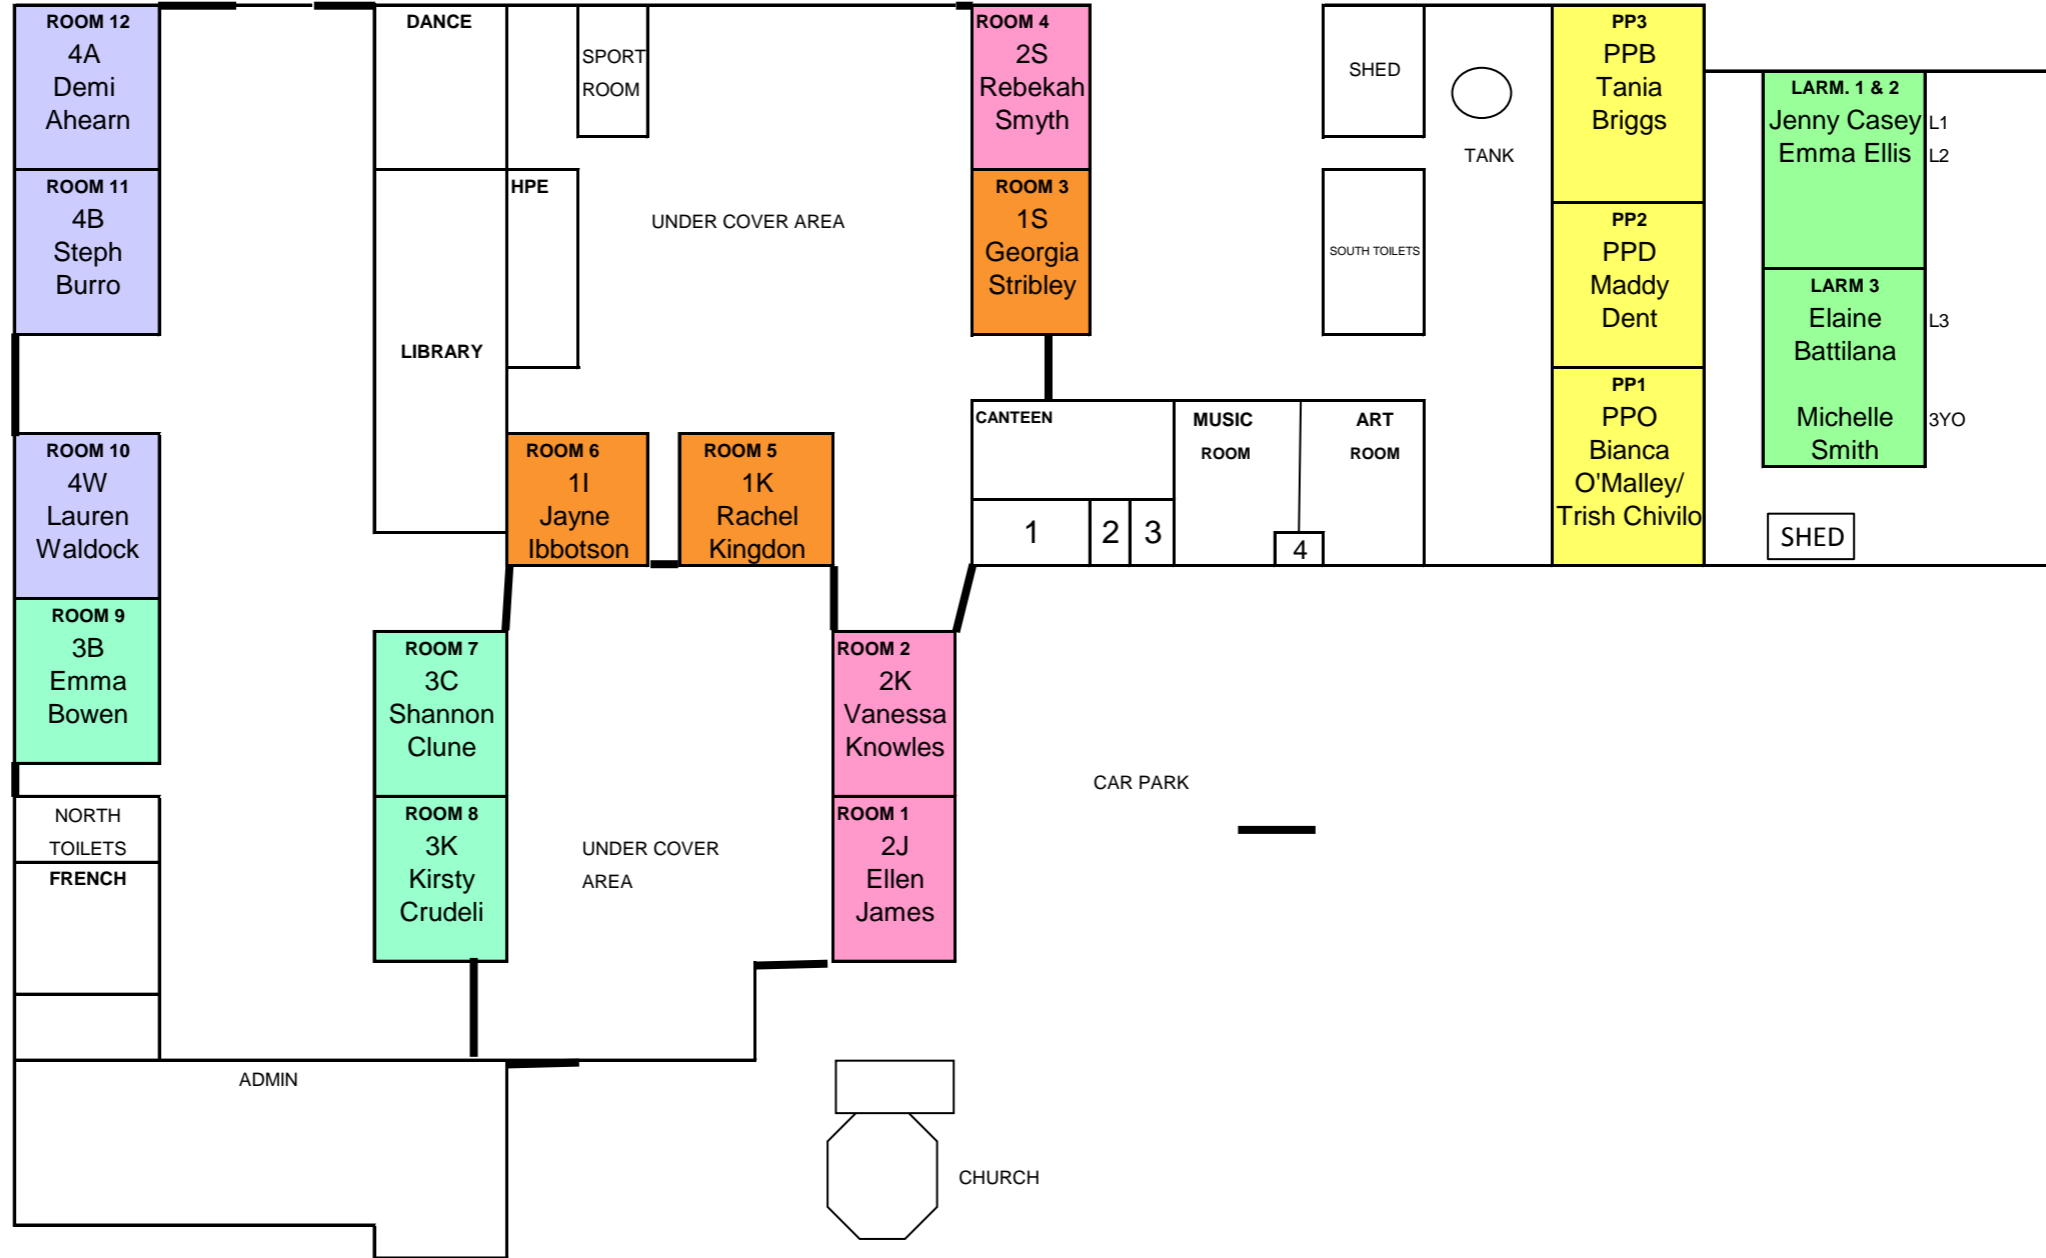

CAR PARK

S
I
D
E

O
V
A
L

S
I
D
E

O
V
A
L

ROOM 18
5B
Helen
Bonnell

ROOM 17
5C
Kiona
Craig

ROOM 16
5M
Karen
Matthews

ROOM 15
6Z
Natasha
Zasun

ROOM 14
6J
Claire
Johnson

ROOM 13
6K
Anita
Krippner

Administration (Term 1, 2020)